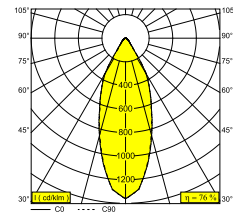

## DEEP RINGO TRIMLESS LED 92733

202 144 811 922 B

AVAILABLE IN

**BLACK** 202 144 811 922 B  
**BRUSHED ALU** 202 144 811 922 BRA  
**BRUSHED ANTHRACITE** 202 144 811 922 BRAT  
**BRUSHED BROWN BRONZE** 202 144 811 922 BRBB  
**BRUSHED COPPER** 202 144 811 922 BRCU  
**BRUSHED GOLD** 202 144 811 922 BRG  
**BRUSHED OLD BRONZE** 202 144 811 922 BROB  
**CREAM** 202 144 811 922 CR  
**FLEMISH BRONZE** 202 144 811 922 FBR  
**FLEMISH GOLD** 202 144 811 922 FG  
**GOLD COLOURED** 202 144 811 922 GC  
**PIANO BLACK** 202 144 811 922 PB  
**WHITE** 202 144 811 922 W